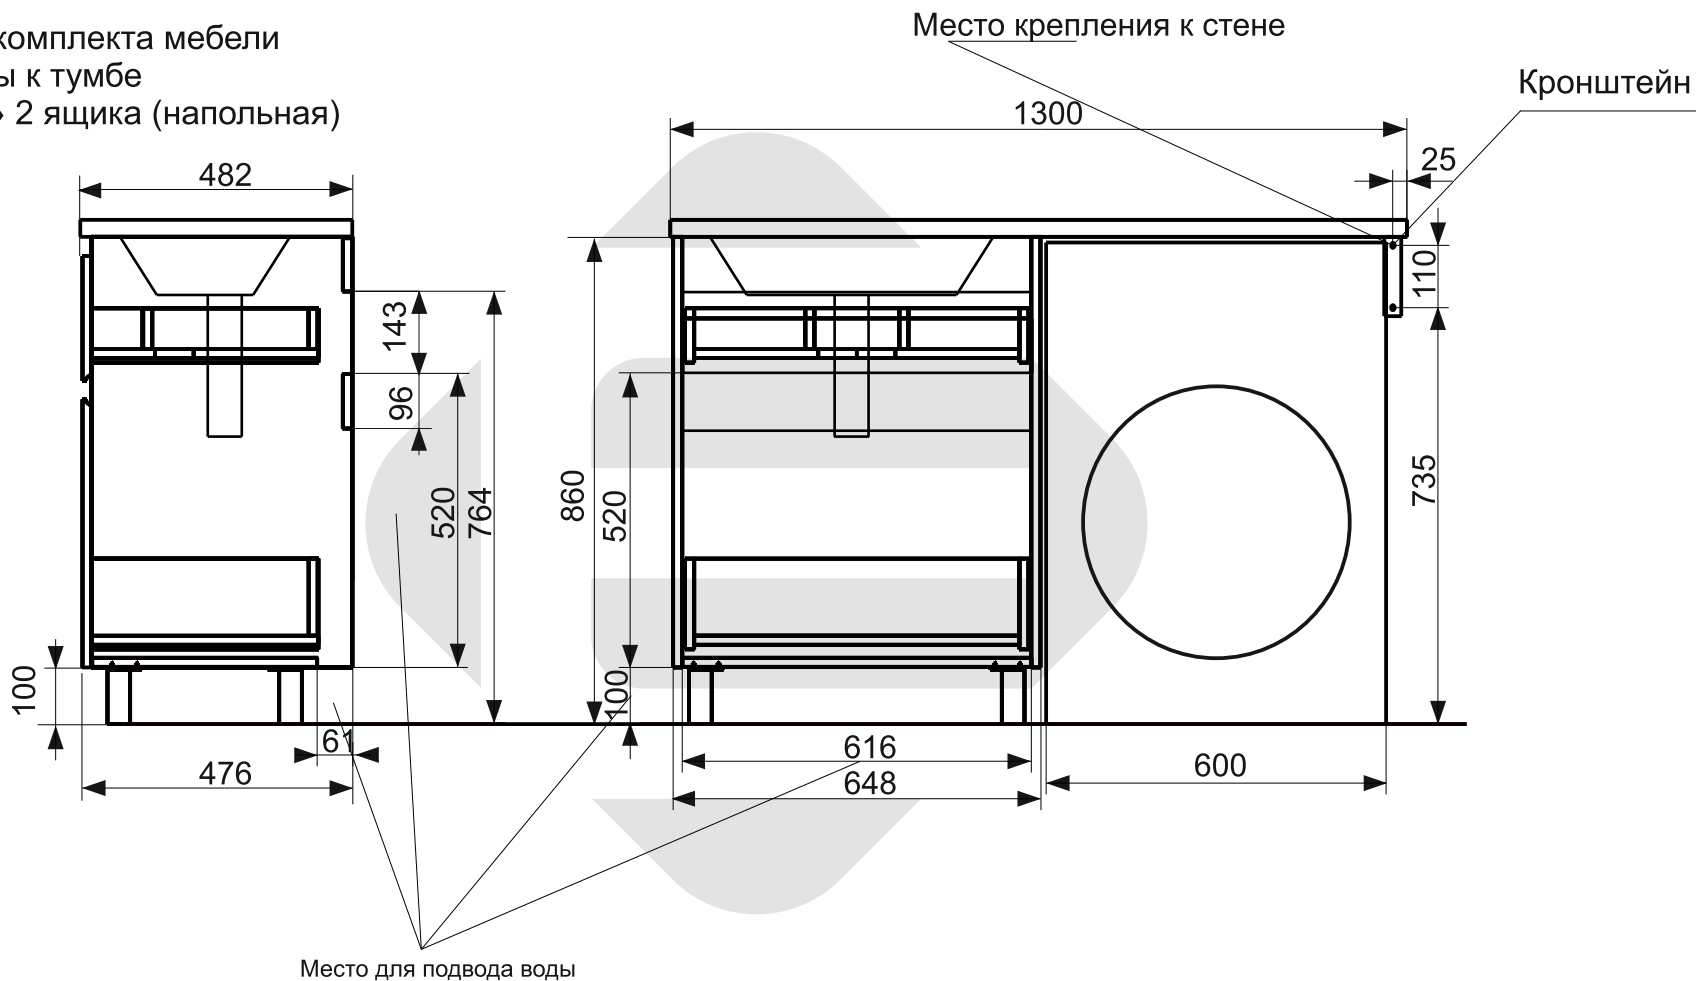

ESTET

г. Кострома, ул. Московская д. 105
тел. 8 (4942) 33 61 71

Тумба напольная Dallas Luxe 2 ящика (ШхГхВ) 648х476х860

Схема монтажа комплекта мебели
Подведения воды к тумбе
«Dallas Luxe130» 2 ящика (напольная)

Вид справа

МЕБЕЛЬ ДЛЯ ВАННЫХ КОМНАТ (СЕРИЯ DALLAS LUXE)

ООО «ЭСТЕТ»